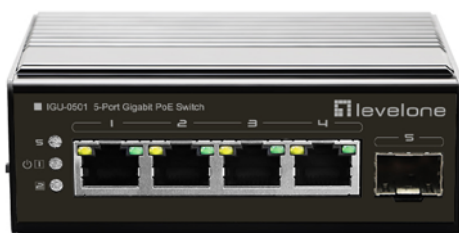

Gegen alle Widerstände - drei neue Industrieswitches von LevelOne

Dortmund, den 17. August 2021 – LevelOne erweitert sein Angebot an hoch performanten Netzwerkkomponenten um gleich drei neue Industrie-Switches für den Einsatz in besonders unternehmenskritischen Umgebungen. Die neuen Krisenmanager verfügen über umfangreiche PoE-Budgets, GB- und GB SFP-Ports und sind DIN-Rail zertifiziert.

LevelOne IGP-1031

IGP-0431 und IGP-1031

Die neuen LevelOne IGP-0431 und IGP-1031 Industrie-Ethernet-Switches bieten zwei beziehungsweise acht PoE fähige Gigabit-Ports und zusätzlich zwei Gigabit SFP-Anschlüsse, um Hochgeschwindigkeitsnetzwerke in unternehmenskritischen Umgebungen zu realisieren. Mit der DIN-Schienenmontage nach Industriestandard werden die Switches einfach in jedem Serverschrank installiert.

Die SFP-Steckplätze unterstützen steckbare Module, sodass eine Vielzahl von Transceivern genutzt werden kann. Die Switches sind Power Sourcing Equipments (PSE) und entsprechen dem IEEE 802.3at PoE-Standard mit einem maximalen Leistungsbudget von 30 W pro Port. Für extreme Einsatzgebiete sind der IGP-0431 und der IGP-1031 zertifiziert für Umgebungstemperaturen von -45° bis 75°C.

LevelOne IGU-0501

Handelsüblichen Netzwerkschwitches überlegen ist ebenfalls das neue IGU-0501 Industrieswitch. Temperaturen von -30° bis 65° sind dabei so etwas wie das natürliche Habitat des widerstandsfähigen Datenverteilers.